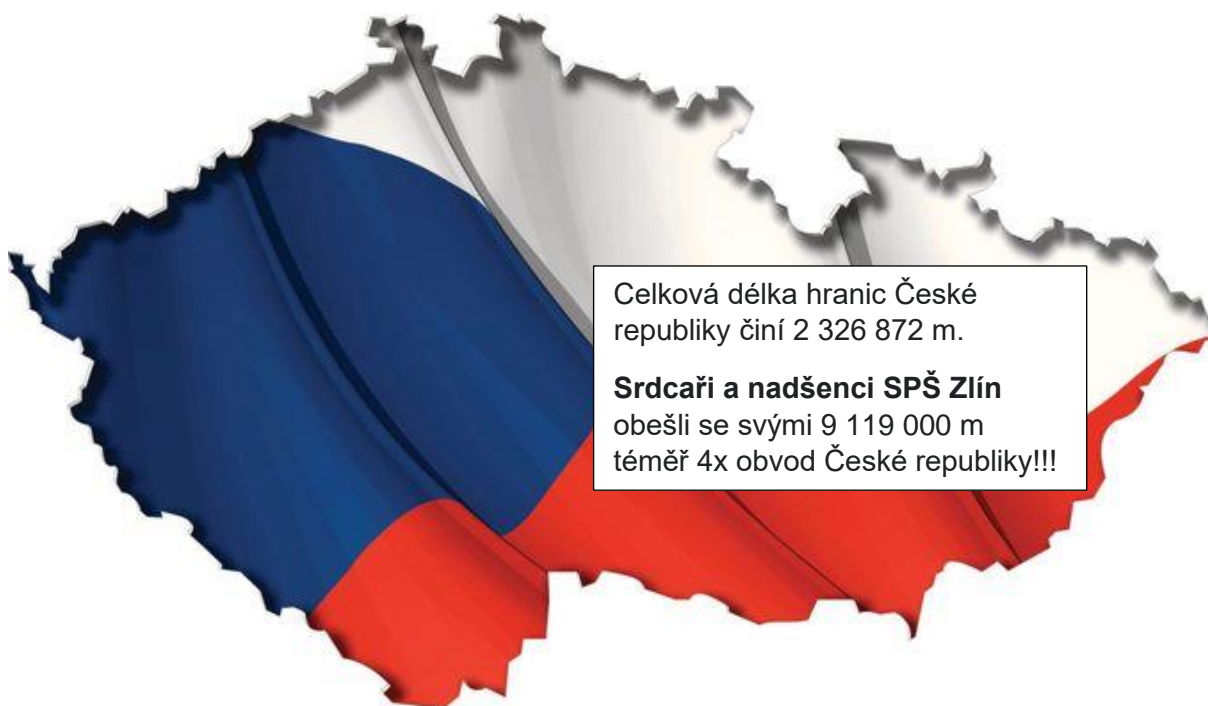

POMÁHÁME POHYBEM
ANEB

1. ROČNÍK DISTANČNÍHO SPORTOVÁNÍ SŠ

101 887 km

Poděkování patří všem zapojeným školám

I díky vaší pohybové aktivitě puštík za poslední měsíc takto vyrostl:

1. ročník distančního sportování – celkové výsledky

Škola	Pořadí				Součet dílčích pořadí	Počet účastníků na studenta	Výsledné pořadí
	1. týden	2. týden	3. týden	4. týden			
Obchodka Zlín	2	1	1	1	5	1,86	mimo pořadí
Tauferka Kroměříž	1	2	2	2	7	0,86	1
Gymnázium TGM	5	4	3	3	15	0,64	2
Kostka škola	4	3	4	4	15	0,55	3
Gymnázium Zlín	3	5	5	5	18	0,50	4
SPŠ Zlín	6	6	6	6	24	0,52	5
Gastro Zlín	8	7	7	7	29	0,14	6
Sluch VM	7	8	8	8	31	0,31	7
SPŠOA Uh. Brod	9	9	9	9	36	0,07	8