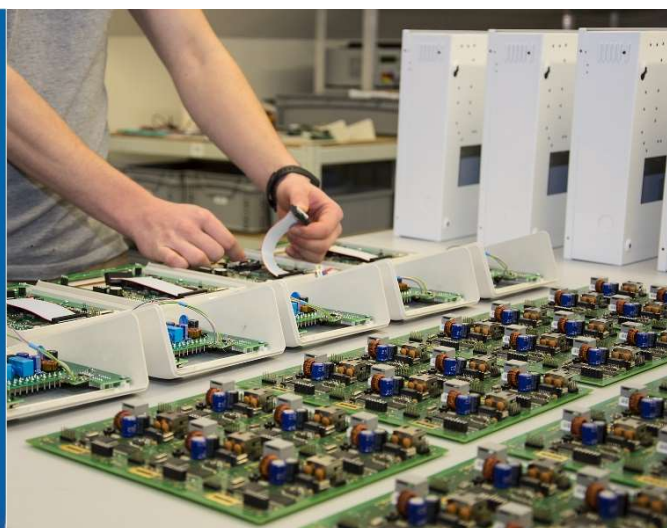

HLEDÁME MLADÉ TALENTY

PRAXE – LETNÍ BRIGÁDA

- ✓ nabízíme praxi v oboru, který studujete na vaší škole

PRACOVNÍ POMĚR – technik výstupní kontroly

- ✓ výstupní kontrola hotových výrobků
- ✓ mezioperační kontrola vyráběných dílů
- ✓ práce v informačním systému
- ✓ kompletace hotových výrobků